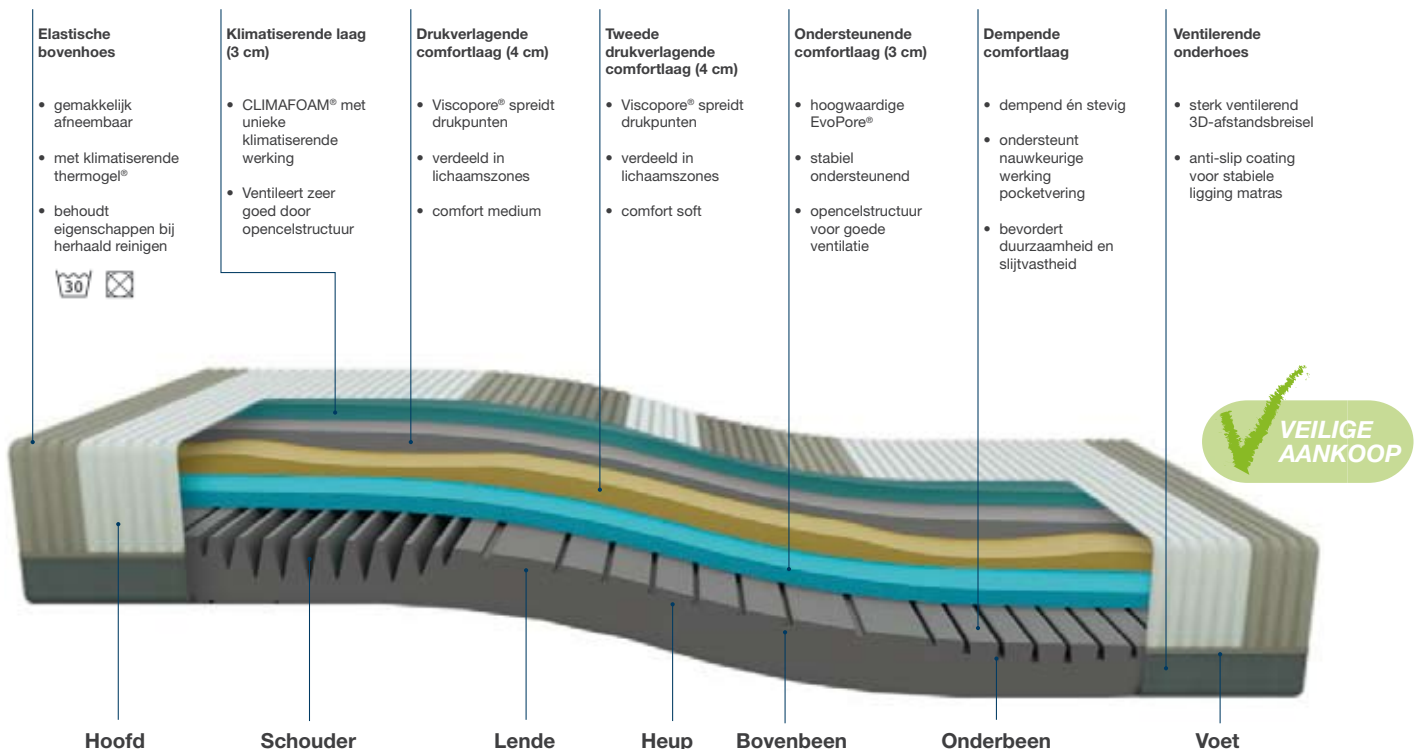

*Invloed door electro-
magnetische straling
op uw gezondheid*

Bezoek de website

Stralingsvrij slapen

Op het gebied van slaapcomfort is het een feit dat ergonomie, drukverdeling en ventilatie van cruciaal belang zijn voor een goede nachtrust. Maar ultiem slaapcomfort is volgens ClimaComfort veel meer dan dat. Temperatuurschommelingen kunnen uw nachtrust voelbaar verstoren. Maar ook zaken die niet direct zicht- of voelbaar zijn, zoals elektromagnetische straling, hebben invloed op uw slaapritme. Elektromagnetische straling heeft soms zelfs migraine, slapeloosheid, vermoeidheid en hormonale problemen tot gevolg. In een gemiddeld huishouden is er steeds meer apparatuur aanwezig die schadelijke straling afgeeft. Metalen in pocketveer matrassen geleiden, versterken en slaan straling op. Het is daarom belangrijk om bij de aanschaf van een matras goed op de materiaalkeuze te letten.

Bij ClimaComfort vinden wij dat een goede en gezonde nachtrust vanzelfsprekend moet zijn. Daarom vindt u in onze matrassen innovatieve materialen die géén straling geleiden óf opslaan. Geeft u de voorkeur aan een veringsmatras dat is afgestemd op uw slaaphouding of lichaamsbouw én wilt u zorgeloos en optimaal van uw nachtrust kunnen genieten?

De basis van elk ClimaComfort matras

Slaapcomfort door ergonomische zone-indeling

ClimaComfort heeft naar voorkeur, slaapgewoonte, postuur en conditie een matras voor ultiem slaapcomfort.

Ieder matras heeft een gezonde kern voor ergonomische ondersteuning en daar boven een klimatiserende toplaag.

Alle modellen hebben dezelfde hoogte en zijn daardoor ideaal om naast elkaar te gebruiken. ClimaComfort matrassen zijn geschikt voor vrijwel iedereen die zorgeloos wil genieten van een optimaal slaapklimaat. U hebt daarnaast ook geen omkijken naar uw matras. Het matras hoeft namelijk niet periodiek omgedraaid te worden, zoals bij veel andere matrassen wel het geval is. Lekker makkelijk!