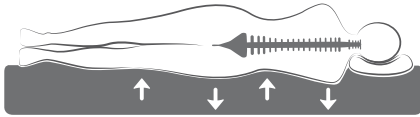

Slaapcomfort door drukverdeling

De matrassen met traagschuim vormen zich naar uw lichaamscontouren en zorgen ervoor dat uw gewicht wordt verdeeld over het contactoppervlak. Drukpunten nemen af waardoor u tijdens de nachtrust minder van houding hoeft te wisselen en uw slaapritme niet verstoord wordt.

Slaapcomfort door ventilatie en hygiëne

Een goede ventilatie draagt bij aan een optimaal slaapklimaat én een langere levensduur van het matras. Warmte en transpiratie worden in een standaard matras opgenomen in het ligoppervlak. ClimaComfort matrassen zijn voorzien van een toplaag van CLIMA-FOAM®. Dit zorgt voor een betere verspreiding van de warmte waardoor de levensduur van het matras toeneemt én onaangenaam hoge temperaturen afnemen. De elastische bovenhoes kunt u gemakkelijk op 30°C graden wassen. De hoes is gemaakt van hoogwaardige kwaliteit en heeft daardoor een lange levensduur. Hierdoor kunt u minimaal 10 jaar genieten van ultiem slaapcomfort.