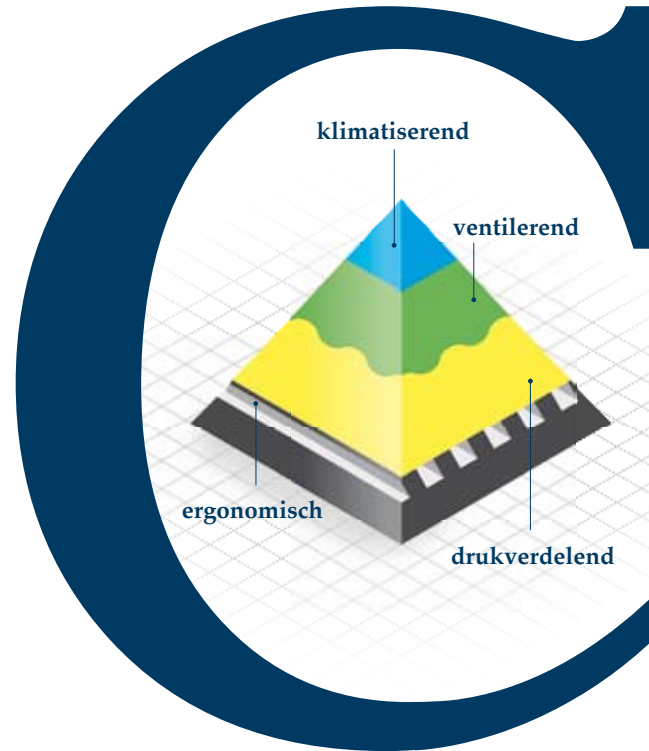

Optimale ondersteuning en uitstekende ventilatie met ClimaComfort!

ClimaComfort biedt naast verschillende matrassen ook diverse boxspringcombinaties. Ook de boxspringmatrassen bevatten drukverlagende eigenschappen en zijn geheel stralingsvrij. Bij ClimaComfort heeft u meerdere mogelijkheden op het gebied van comfort (vlak of elektrisch) én afwerking (stoffen, poten, stiksels en hoofdborden).